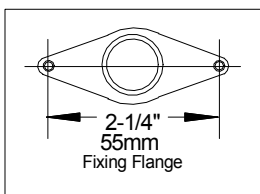

MYSON

Tamar WEO Classic Electric

Models				
	WEO100	WEO140	WEO165	WEO350
Loading	100 watts 120 volts	140 watts 120 volts	165 watts 120 volts	200 watts 120 volts
DIM-A	23 ins 586 mm	23 ins 586 mm	33 ins 838 mm	25 ins 636 mm
DIM-B	24-1/4 ins 616 mm	33-1/2 ins 851 mm	33-1/2 ins 851 mm	33-1/2 ins 851 mm
DIM-C	9 ins 229 mm	9 ins 229 mm	10 ins 254 mm	10 ins 254 mm
DIM-D	12 ins 305 mm	12 ins 305 mm	13 ins 330 mm	13 ins 330 mm
DIM-E	13-7/8 ins 352 mm	23-1/8 ins 587 mm	20-1/4 ins 514 mm	25-1/4 ins 641 mm
DIM-F	10-3/4 ins	10-3/4 ins	11-3/4 ins	11-3/4 ins