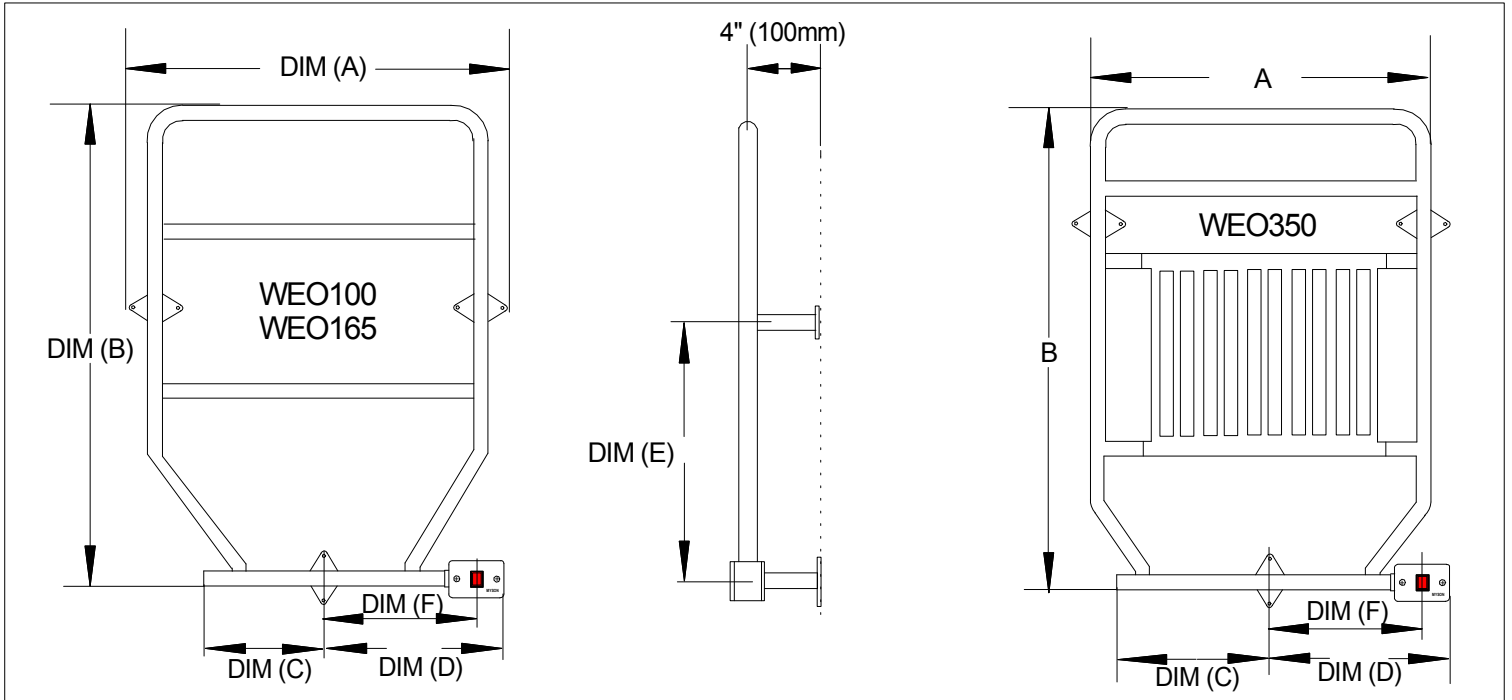

MYSON

Tamar WEO Classic Electric

Models				
	WEO100	WEO140	WEO165	WEO350
Loading	100 watts 120 volts	140 watts 120 volts	165 watts 120 volts	200 watts 120 volts
DIM-A	23 ins 586 mm	23 ins 586 mm	33 ins 838 mm	25 ins 636 mm
DIM-B	24-1/4 ins 616 mm	33-1/2 ins 851 mm	33-1/2 ins 851 mm	33-1/2 ins 851 mm
DIM-C	9 ins 229 mm	9 ins 229 mm	10 ins 254 mm	10 ins 254 mm
DIM-D	12 ins 305 mm	12 ins 305 mm	13 ins 330 mm	13 ins 330 mm
DIM-E	13-7/8 ins 352 mm	23-1/8 ins 587 mm	20-1/4 ins 514 mm	25-1/4 ins 641 mm
DIM-F	10-3/4 ins	10-3/4 ins	11-3/4 ins	11-3/4 ins