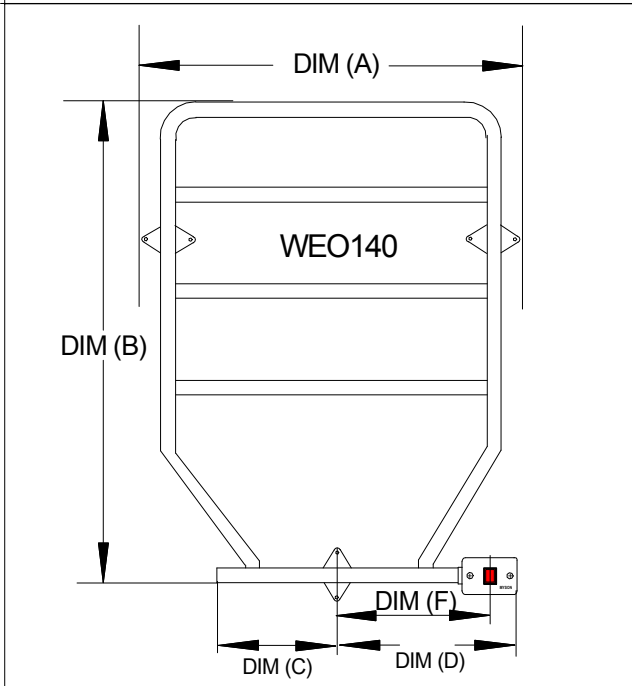

MYSON

Tamar WEO Classic Electric

Models				
	WEO100	WEO140	WEO165	WEO350
Loading	100 watts 120 volts	140 watts 120 volts	165 watts 120 volts	200 watts 120 volts
DIM-A	23 ins 586 mm	23 ins 586 mm	33 ins 838 mm	25 ins 636 mm
DIM-B	24-1/4 ins 616 mm	33-1/2 ins 851 mm	33-1/2 ins 851 mm	33-1/2 ins 851 mm
DIM-C	9 ins 229 mm	9 ins 229 mm	10 ins 254 mm	10 ins 254 mm
DIM-D	12 ins 305 mm	12 ins 305 mm	13 ins 330 mm	13 ins 330 mm
DIM-E	13-7/8 ins 352 mm	23-1/8 ins 587 mm	20-1/4 ins 514 mm	25-1/4 ins 641 mm
DIM-F	10-3/4 ins	10-3/4 ins	11-3/4 ins	11-3/4 ins